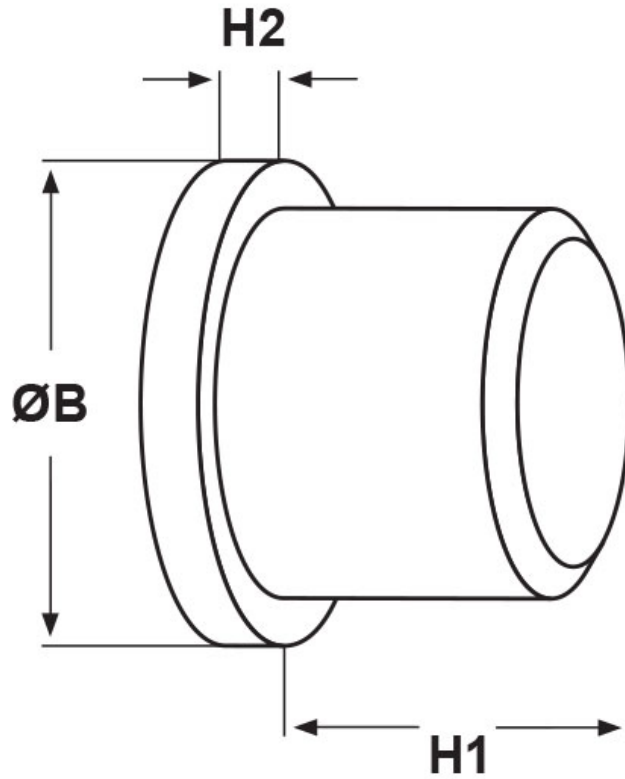

**SCHEMA ARTICOLO**

Articolo: TPA 2500 PVC - Codice EZ: 174835

16/07/2024

ARTICOLO	Ø foro montaggio mm	ØB mm	H1 mm	H2 mm
TPA 2500 PVC	25	30	20	8

Materiale: PVC.

Colore: nero.

Tutte le informazioni e i dati riportati sono indicativi e possono essere soggetti a variazioni senza preavviso