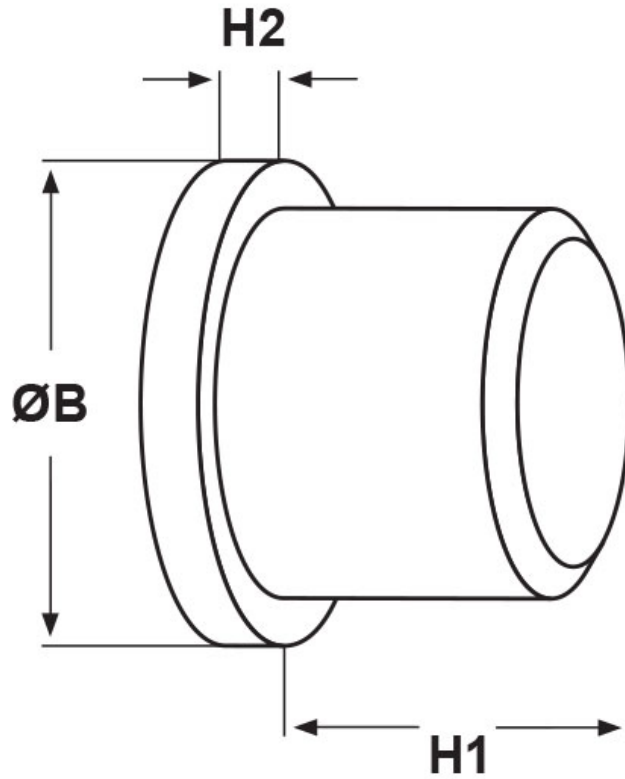

**SCHEMA ARTICOLO**

Articolo: TPA 2400 PVC - Codice EZ: 174834

18/09/2024

ARTICOLO	Ø foro montaggio mm	ØB mm	H1 mm	H2 mm
TPA 2400 PVC	24	29	20	8

Materiale: PVC.

Colore: nero.

Tutte le informazioni e i dati riportati sono indicativi e possono essere soggetti a variazioni senza preavviso