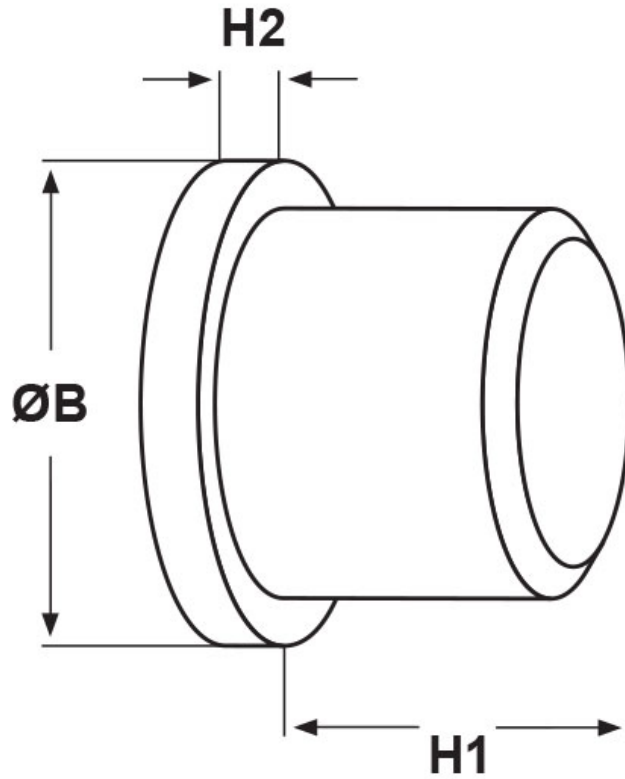

SCHEMA ARTICOLO

Articolo: TPA 2200 PVC - Codice EZ: 174832

18/09/2024

ARTICOLO	Ø foro montaggio mm	ØB mm	H1 mm	H2 mm
TPA 2200 PVC	22	27	20	7

Materiale: PVC.

Colore: nero.

Tutte le informazioni e i dati riportati sono indicativi e possono essere soggetti a variazioni senza preavviso