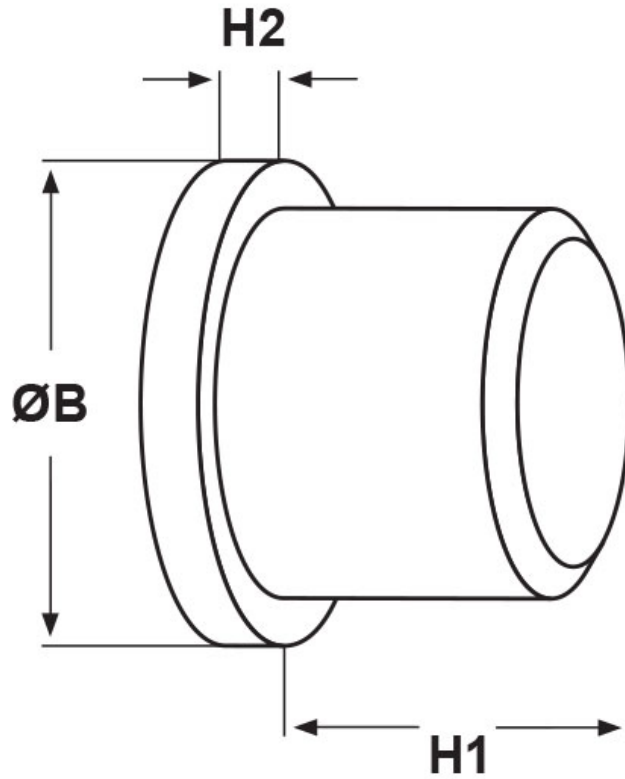

SCHEDA ARTICOLO

Articolo: TPA 2100 PVC - Codice EZ: 174831

22/07/2024

ARTICOLO	Ø foro montaggio mm	ØB mm	H1 mm	H2 mm
TPA 2100 PVC	21	26	20	7

Materiale: PVC.

Colore: nero.

Tutte le informazioni e i dati riportati sono indicativi e possono essere soggetti a variazioni senza preavviso