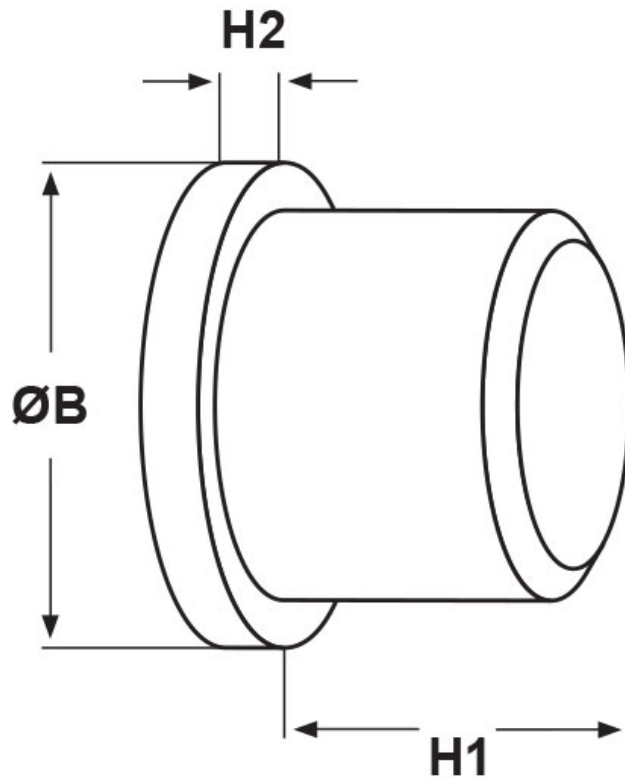

SCHEMA ARTICOLO

Articolo: TPA 2000 PVC - Codice EZ: 174830

24/07/2024

ARTICOLO	Ø foro montaggio mm	ØB mm	H1 mm	H2 mm
TPA 2000 PVC	20	25	20	7

Materiale: PVC.

Colore: nero.

Tutte le informazioni e i dati riportati sono indicativi e possono essere soggetti a variazioni senza preavviso