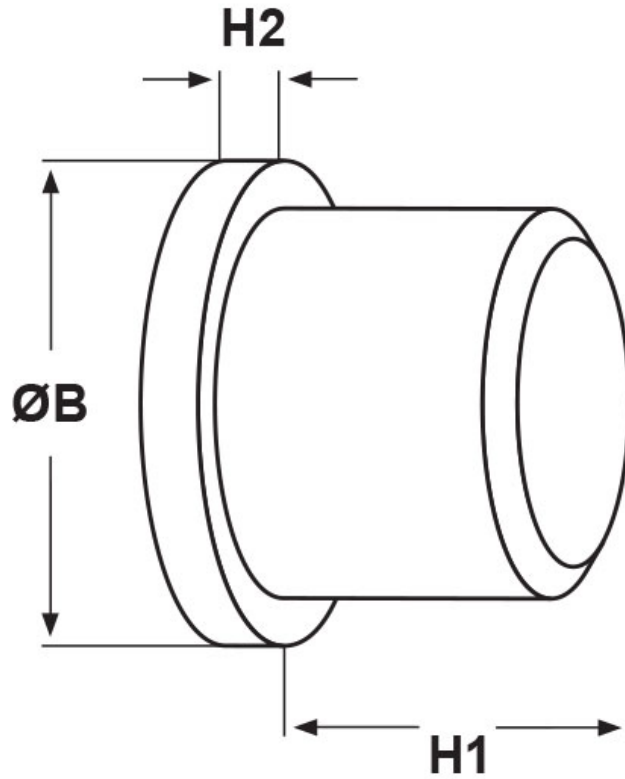

SCHEMA ARTICOLO

Articolo: TPA 1900 PVC - Codice EZ: 174829

27/07/2024

ARTICOLO	Ø foro montaggio mm	ØB mm	H1 mm	H2 mm
TPA 1900 PVC	19	25	20	6

Materiale: PVC.

Colore: nero.

Tutte le informazioni e i dati riportati sono indicativi e possono essere soggetti a variazioni senza preavviso