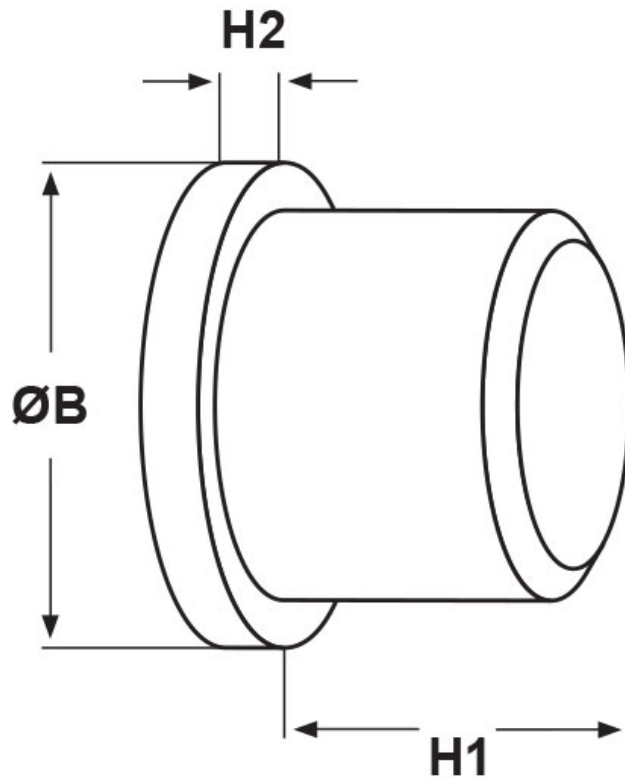

SCHEMA ARTICOLO

Articolo: TPA 1700 PE - Codice EZ: 174827

27/07/2024

ARTICOLO	Ø foro montaggio mm	ØB mm	H1 mm	H2 mm
TPA 1700 PE	17	20	12	3,5

Materiale: polietilene PE-LD.
Temperatura d'uso: max +70°C

Colore: nero.