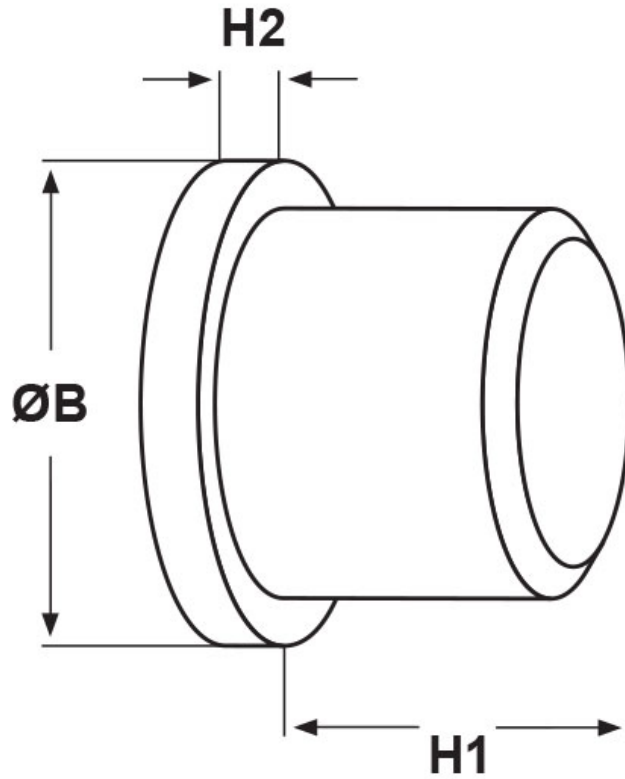

SCHEMA ARTICOLO

Articolo: TPA 1400 PE - Codice EZ: 174824

25/07/2024

ARTICOLO	Ø foro montaggio mm	ØB mm	H1 mm	H2 mm
TPA 1400 PE	14	17	10	3

Materiale: polietilene PE-LD.
Temperatura d'uso: max +70°C

Colore: nero.