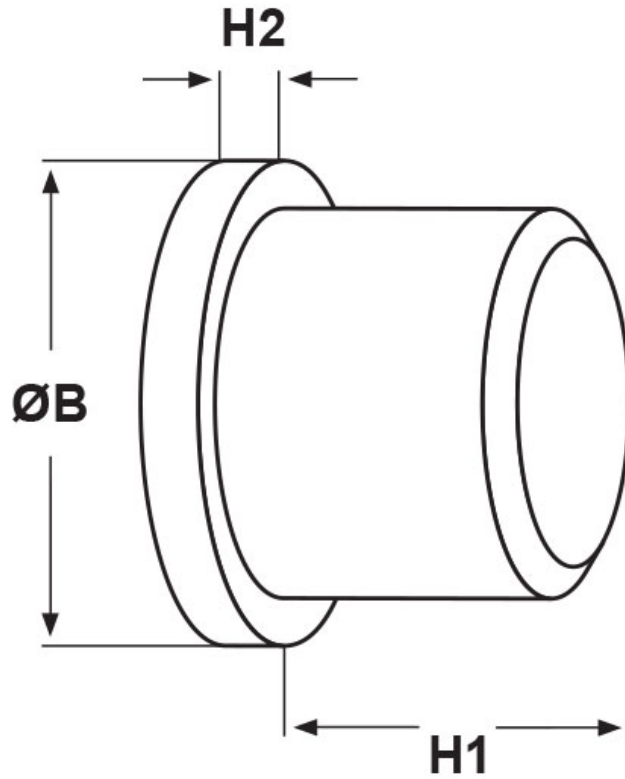

**SCHEDA ARTICOLO**

Articolo: TPA 1300 PE - Codice EZ: 174823

20/07/2024

ARTICOLO	Ø foro montaggio mm	ØB mm	H1 mm	H2 mm
TPA 1300 PE	13	16	10	3

Materiale: polietilene PE-LD.  
Temperatura d'uso: max +70°C

Colore: nero.