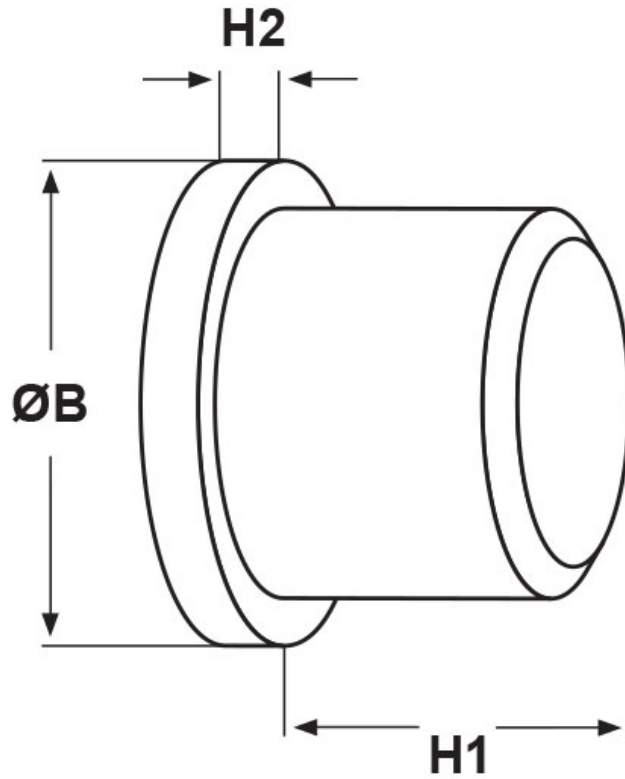

SCHEMA ARTICOLO

Articolo: TPA 1200 PE - Codice EZ: 174822

27/07/2024

ARTICOLO	Ø foro montaggio mm	ØB mm	H1 mm	H2 mm
TPA 1200 PE	12	15	10	3

Materiale: polietilene PE-LD.
Temperatura d'uso: max +70°C

Colore: nero.