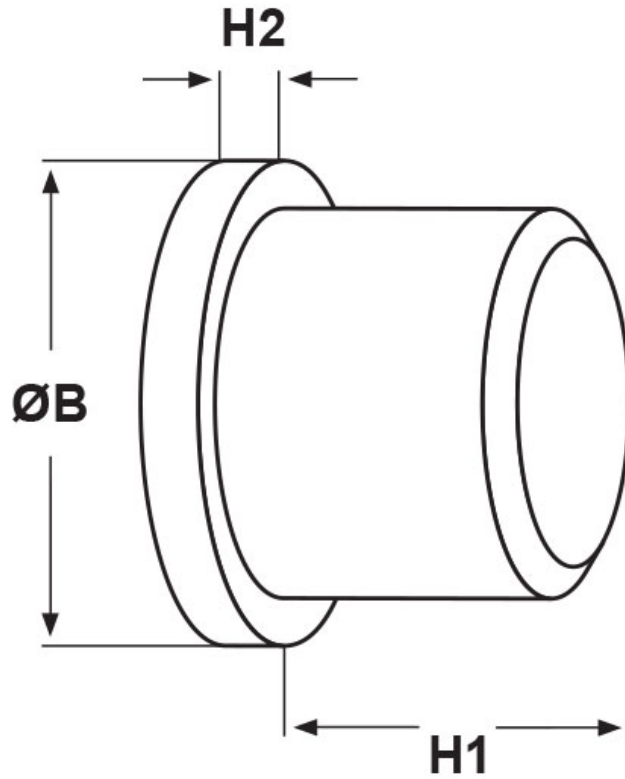

SCHEMA ARTICOLO

Articolo: TPA 1000 PE - Codice EZ: 174821

16/07/2024

ARTICOLO	Ø foro montaggio mm	ØB mm	H1 mm	H2 mm
TPA 1000 PE	10	13	8	2,5

Materiale: polietilene PE-LD.
Temperatura d'uso: max +70°C

Colore: nero.