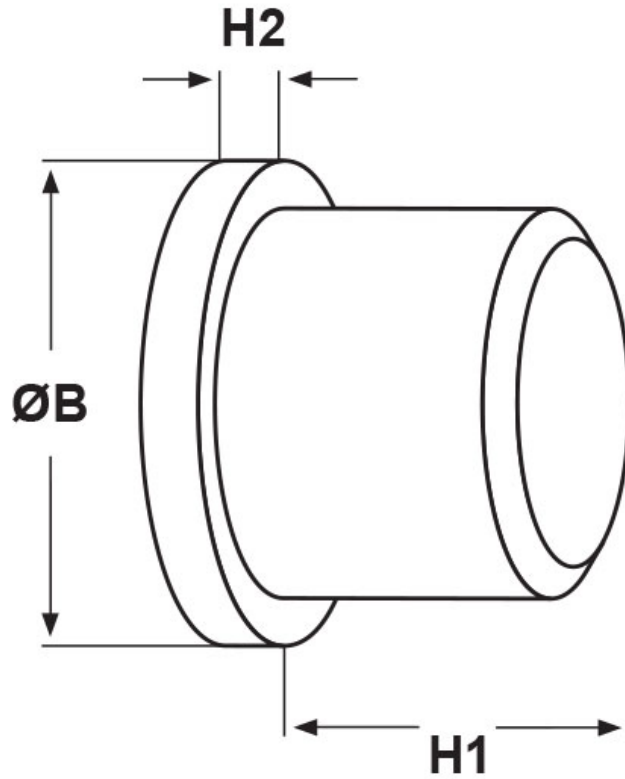

SCHEMA ARTICOLO

Articolo: TPA 0800 PE - Codice EZ: 174820

14/08/2024

ARTICOLO	Ø foro montaggio mm	ØB mm	H1 mm	H2 mm
TPA 0800 PE	8	11	8	2,5

Materiale: polietilene PE-LD.
Temperatura d'uso: max +70°C

Colore: nero.