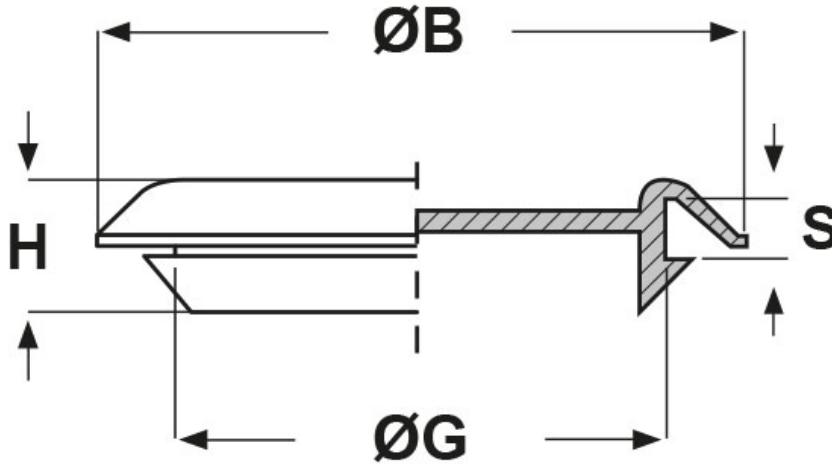

SCHEMA ARTICOLO

Articolo: TLR 51 - Codice EZ: N.D

20/07/2024

ARTICOLO	ØG mm	S mm	ØB mm	H mm
TLR 51	51	3	62,5	9,5

Materiale: polietilene Ld-PE.

Colore: naturale.

Tutte le informazioni e i dati riportati sono indicativi e possono essere soggetti a variazioni senza preavviso