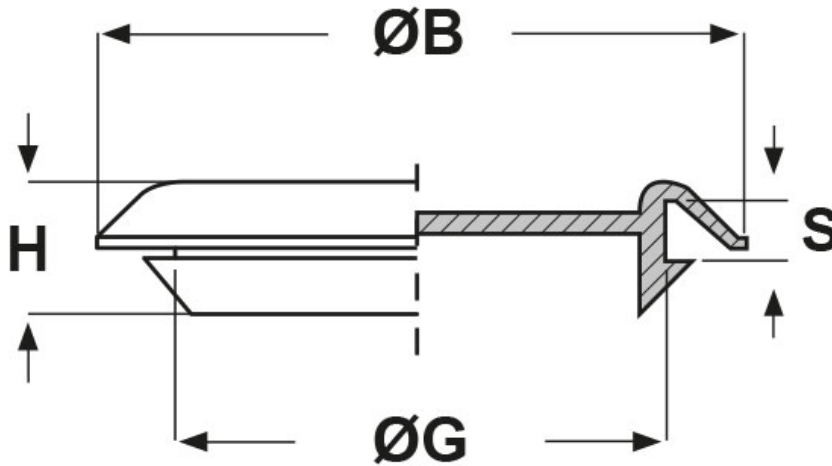

SCHEMA ARTICOLO

Articolo: TLR 38 - Codice EZ: 175071

24/07/2024

ARTICOLO	ØG mm	S mm	ØB mm	H mm
TLR 38	38	3	49,5	9,8

Materiale: polietilene Ld-PE.

Colore: naturale.

Tutte le informazioni e i dati riportati sono indicativi e possono essere soggetti a variazioni senza preavviso