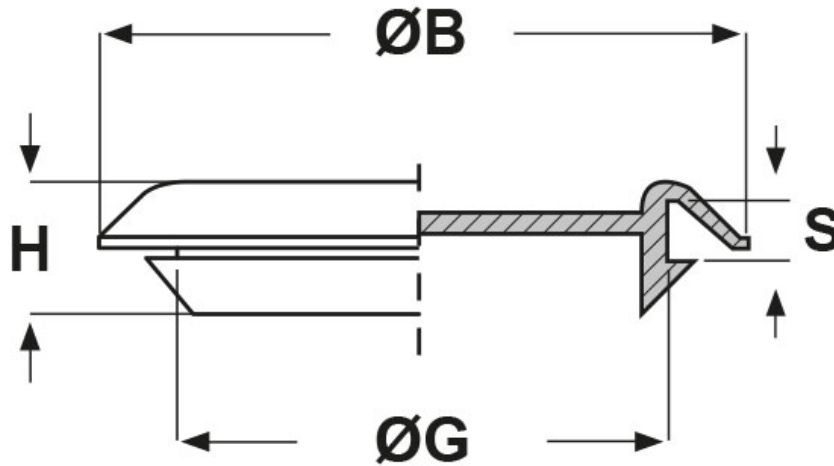

**SCHEMA ARTICOLO**

Articolo: TLR 28 - Codice EZ: 175072

24/07/2024

ARTICOLO	ØG mm	S mm	ØB mm	H mm
TLR 28	28	3	39,5	9,8

Materiale: polietilene Ld-PE.

Colore: naturale.

Tutte le informazioni e i dati riportati sono indicativi e possono essere soggetti a variazioni senza preavviso