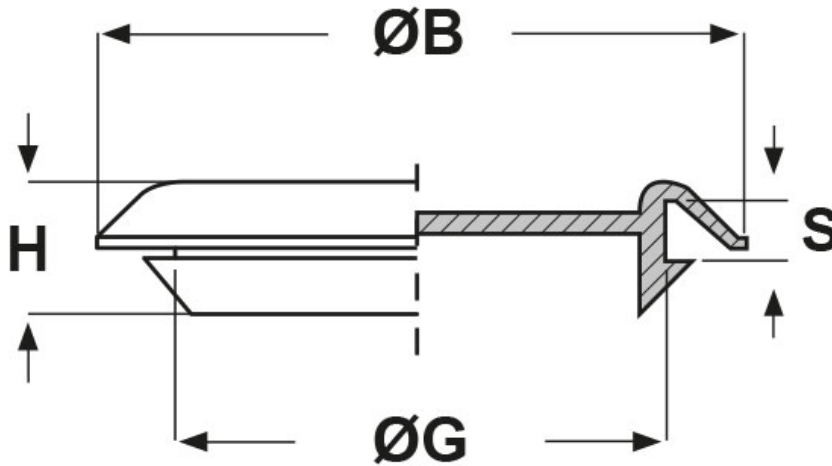

SCHEMA ARTICOLO

Articolo: TLR 20 - Codice EZ: 175066

01/08/2024

ARTICOLO	ØG mm	S mm	ØB mm	H mm
TLR 20	20	3	31,5	9,8

Materiale: polietilene Ld-PE.

Colore: naturale.

Tutte le informazioni e i dati riportati sono indicativi e possono essere soggetti a variazioni senza preavviso