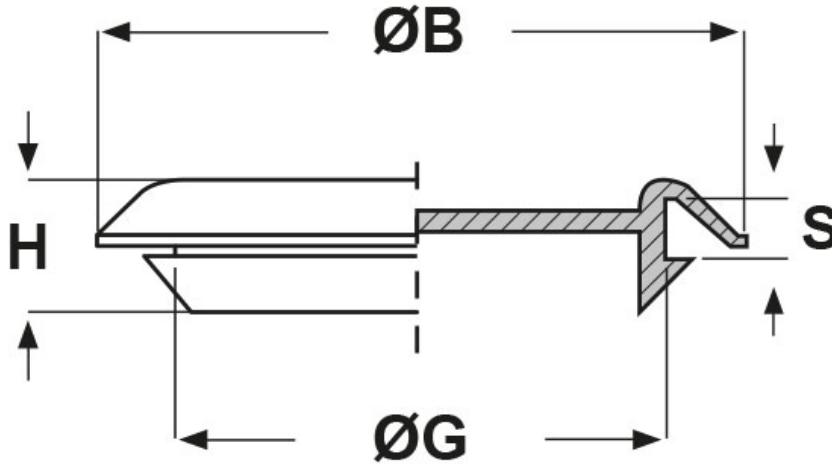

SCHEMA ARTICOLO

Articolo: TLR 16 - Codice EZ: 175064

27/07/2024

ARTICOLO	ØG mm	S mm	ØB mm	H mm
TLR 16	16	3	27,5	9,8

Materiale: polietilene Ld-PE.

Colore: naturale.

Tutte le informazioni e i dati riportati sono indicativi e possono essere soggetti a variazioni senza preavviso