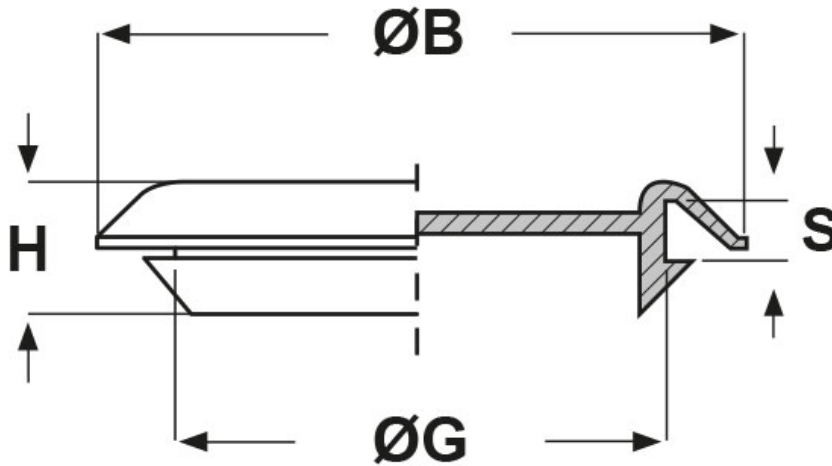

SCHEMA ARTICOLO

Articolo: TLR 14 - Codice EZ: N.D

27/07/2024

ARTICOLO	ØG mm	S mm	ØB mm	H mm
TLR 14	14	3	27	10

Materiale: polietilene Ld-PE.

Colore: naturale.

Tutte le informazioni e i dati riportati sono indicativi e possono essere soggetti a variazioni senza preavviso