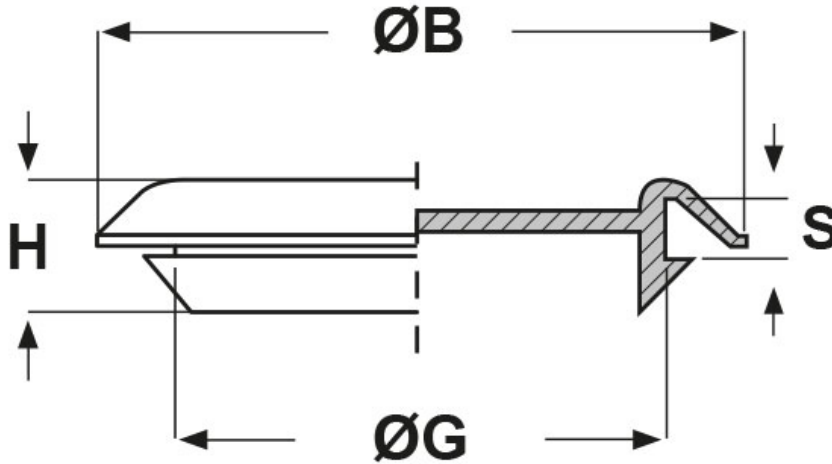

**SCHEMA ARTICOLO**

Articolo: TLR 12,5 - Codice EZ: 175061

25/07/2024

ARTICOLO	ØG mm	S mm	ØB mm	H mm
TLR 12,5	12,5	3	24	9,8

Materiale: polietilene Ld-PE.

Colore: naturale.

Tutte le informazioni e i dati riportati sono indicativi e possono essere soggetti a variazioni senza preavviso