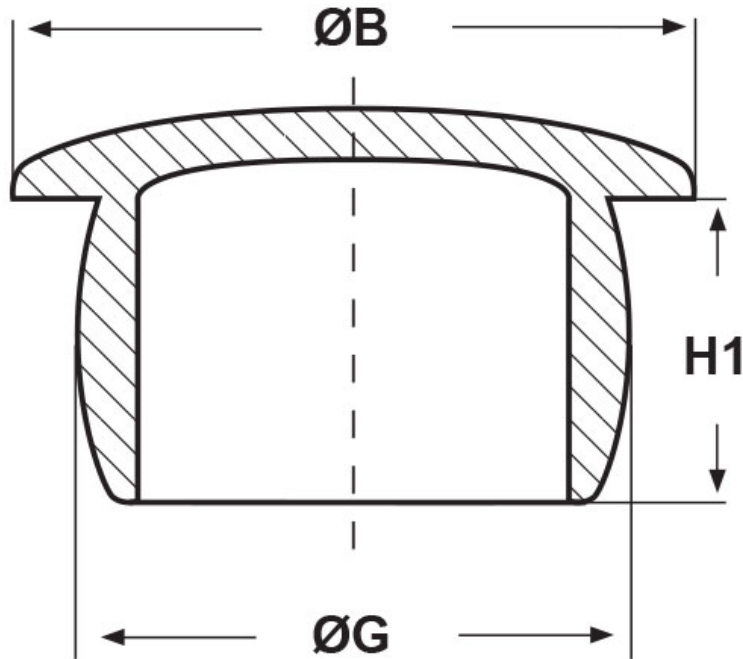

SCHEMA ARTICOLO

Articolo: TPP 8,8 - Codice EZ: 175022

20/07/2024

ARTICOLO	ØG mm	ØB mm	H1 mm	adatto a filetto PG	adatto a filetto Metrico	adatto a filetto GAS
TPP 8,8**	8,8	11,5	8	-	M10	G1/8"

Materiale: polietilene PE-LD.