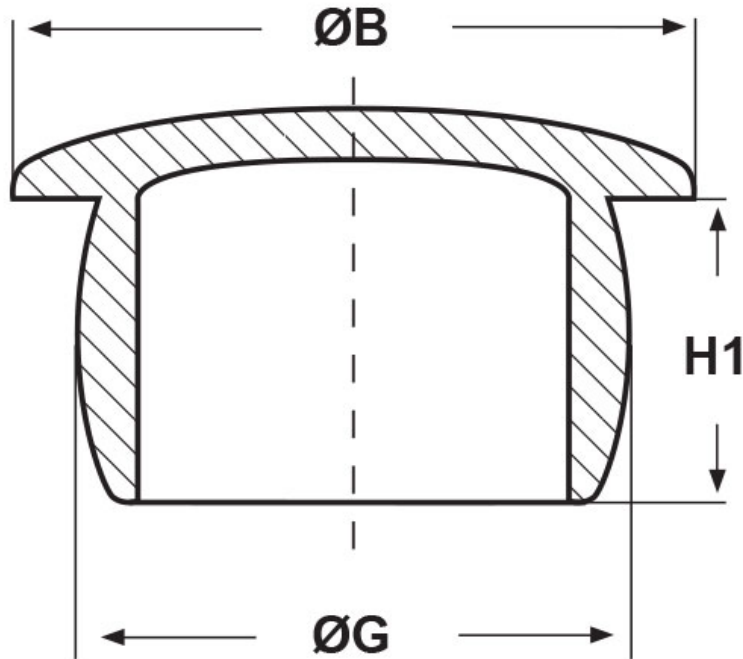

SCHEMA ARTICOLO

Articolo: TPP 8,5 - Codice EZ: 190029

27/07/2024

ARTICOLO	ØG mm	ØB mm	H1 mm	adatto a filetto PG	adatto a filetto Metrico	adatto a filetto GAS
TPP 8,5	8,5	12	8	-	M10	-

Materiale: polietilene PE-LD.