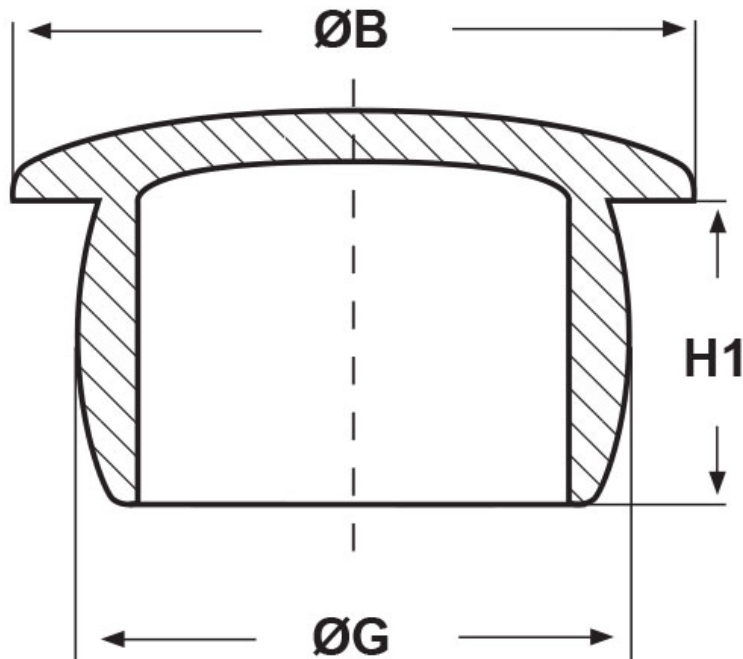

SCHEMA ARTICOLO

Articolo: TPP 8,4 - Codice EZ: 190058

27/07/2024

ARTICOLO	ØG mm	ØB mm	H1 mm	adatto a filetto PG	adatto a filetto Metrico	adatto a filetto GAS
TPP 8,4**	8,5	12	4	-	M10	-

Materiale: polietilene PE-LD.