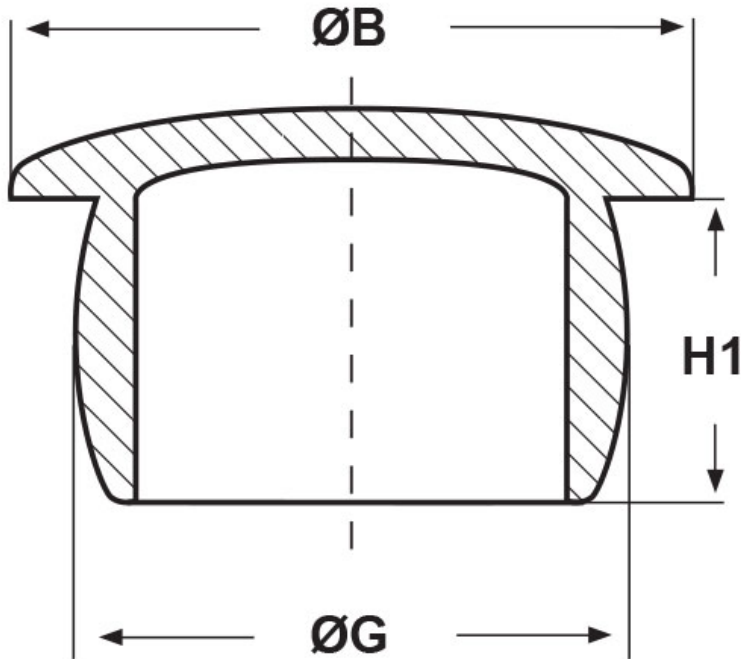

SCHEMA ARTICOLO

Articolo: TPP 8 - Codice EZ: 190028

20/07/2024

ARTICOLO	ØG mm	ØB mm	H1 mm	adatto a filetto PG	adatto a filetto Metrico	adatto a filetto GAS
TPP 8*	8	12	7,5	-	M9	-

Materiale: polietilene PE-LD.
Temperatura d'uso: max +70°C