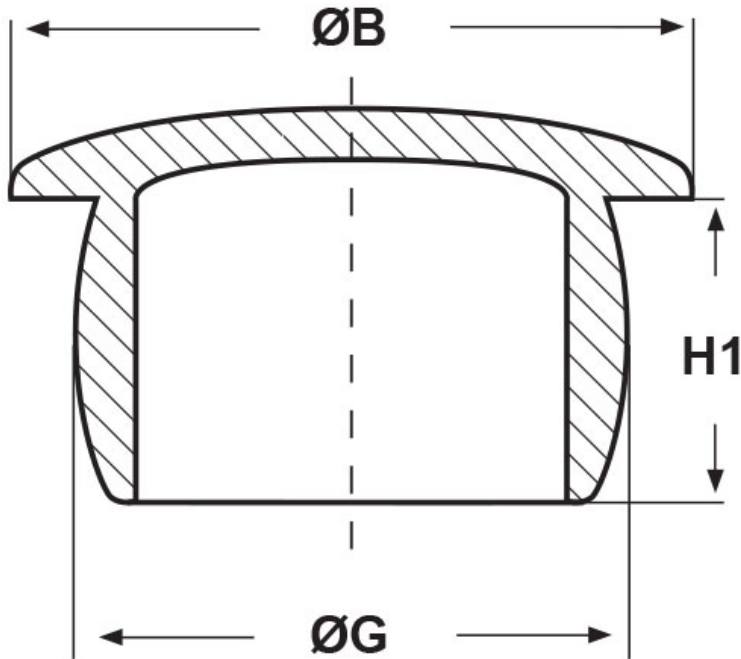

SCHEMA ARTICOLO

Articolo: TPP 7,5 - Codice EZ: 190027

24/07/2024

ARTICOLO	ØG mm	ØB mm	H1 mm	adatto a filetto PG	adatto a filetto Metrico	adatto a filetto GAS
TPP 7,5	7,5	11	4,5	-	M8	-

Materiale: polietilene PE-LD.