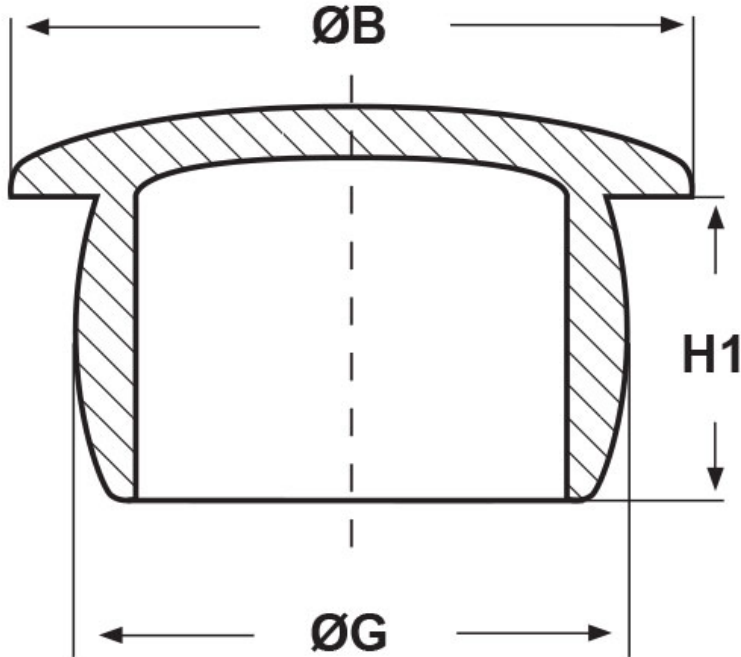

SCHEMA ARTICOLO

Articolo: TPP 7 - Codice EZ: 190026

22/07/2024

ARTICOLO	ØG mm	ØB mm	H1 mm	adatto a filetto PG	adatto a filetto Metrico	adatto a filetto GAS
TPP 7	7	11	6,5	-	M8	-

Materiale: polietilene PE-LD.