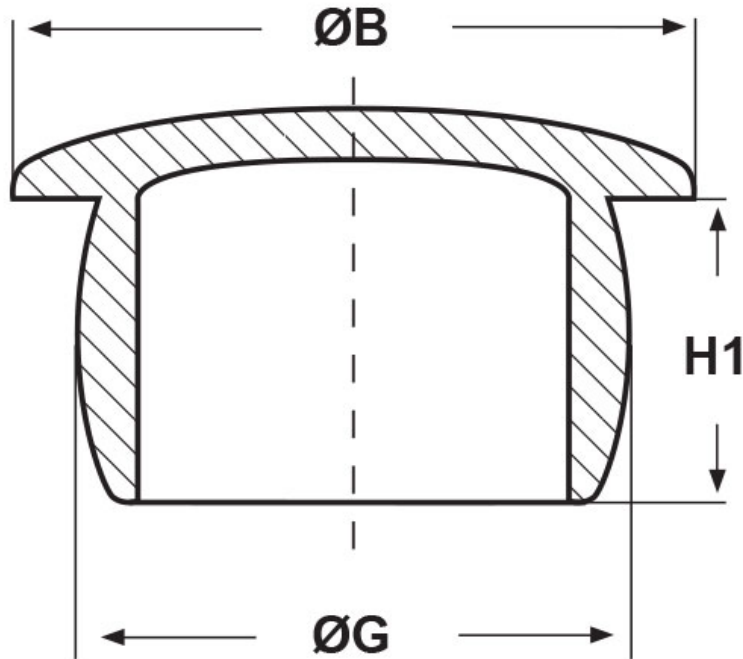

SCHEMA ARTICOLO

Articolo: TPP 6,6 - Codice EZ: 175020

25/07/2024

ARTICOLO	ØG mm	ØB mm	H1 mm	adatto a filetto PG	adatto a filetto Metrico	adatto a filetto GAS
TPP 6,6**	6,6	7,5	5	-	-	-

Materiale: polietilene PE-LD.