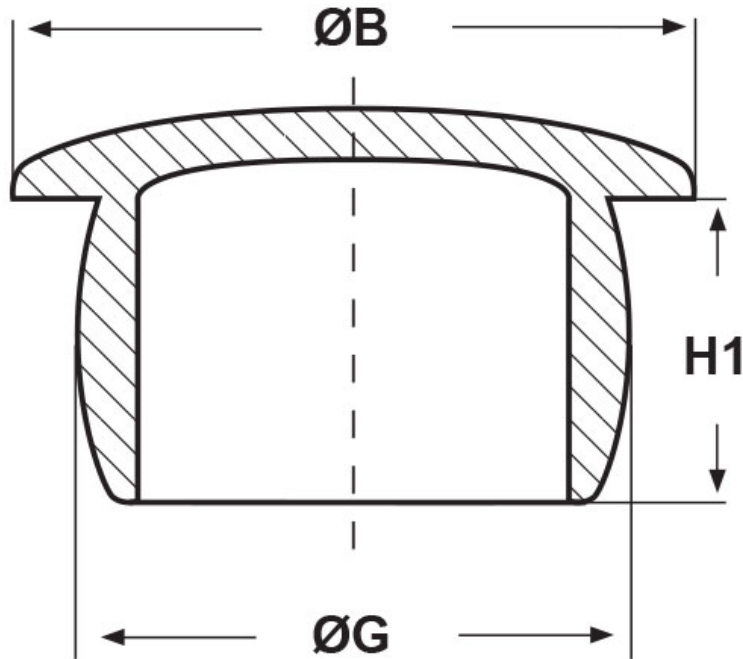

SCHEMA ARTICOLO

Articolo: TPP 61,5 - Codice EZ: 190055

20/07/2024

ARTICOLO	ØG mm	ØB mm	H1 mm	adatto a filetto PG	adatto a filetto Metrico	adatto a filetto GAS
TPP 61,5	61,5	74,7	20	-	M64, M65, M68	-

Materiale: polietilene PE-LD.