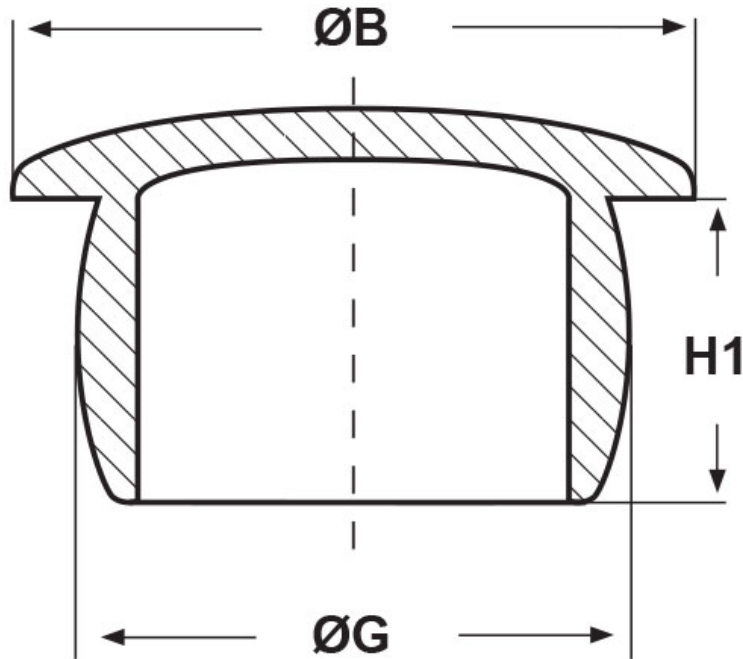

**SCHEMA ARTICOLO**

Articolo: TPP 58 - Codice EZ: 190054

27/07/2024

ARTICOLO	ØG mm	ØB mm	H1 mm	adatto a filetto PG	adatto a filetto Metrico	adatto a filetto GAS
TPP 58	57,2	62,3	19,8	PG48	M60, M62	G2"

Materiale: polietilene PE-LD.  
Temperatura d'uso: max +70°C