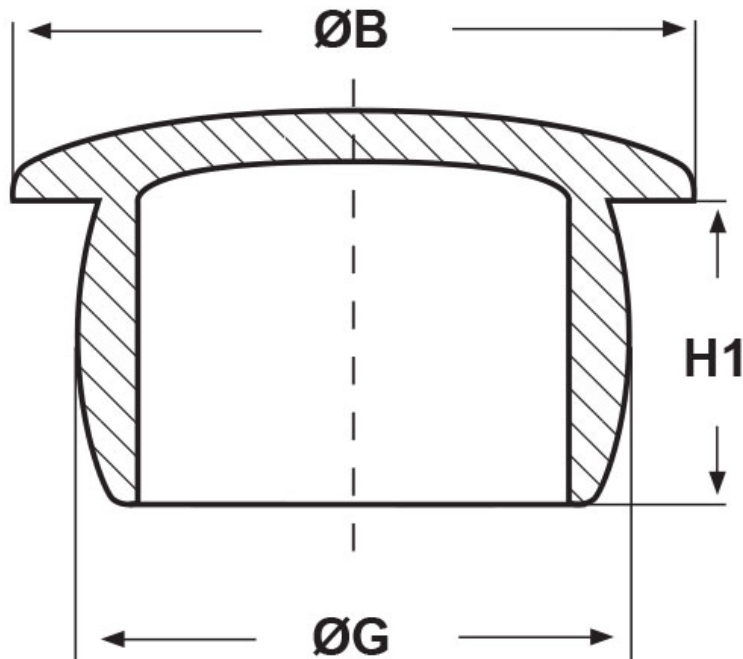

**SCHEMA ARTICOLO**

Articolo: TPP 55,5 - Codice EZ: 190053

24/07/2024

ARTICOLO	ØG mm	ØB mm	H1 mm	adatto a filetto PG	adatto a filetto Metrico	adatto a filetto GAS
TPP 55,5	55,5	58,6	15,6	-	M58, M60	-

Materiale: polietilene PE-LD.