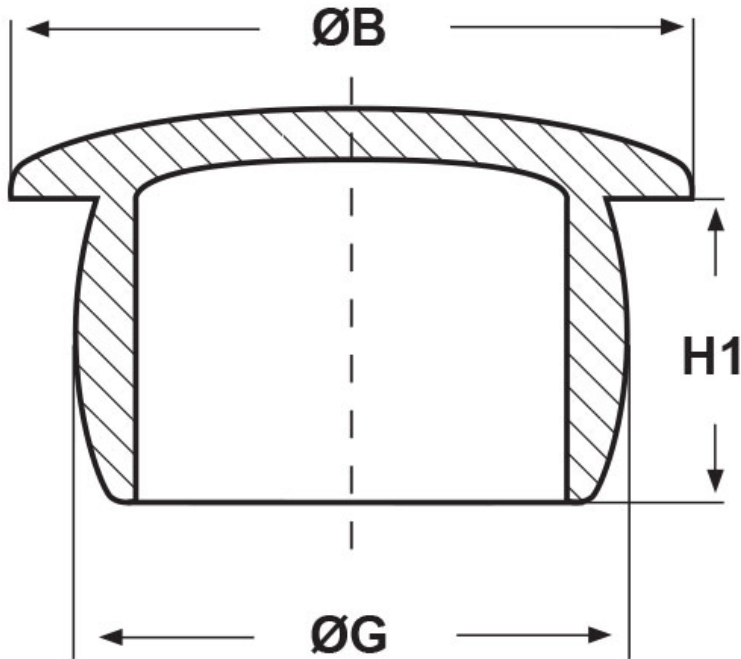

SCHEMA ARTICOLO

Articolo: TPP 50,5 - Codice EZ: 190051

27/07/2024

ARTICOLO	ØG mm	ØB mm	H1 mm	adatto a filetto PG	adatto a filetto Metrico	adatto a filetto GAS
TPP 50,5	51,3	57	15,5	PG36	M52, M56	G1" 3/4

Materiale: polietilene PE-LD.

Colore: naturale.

Temperatura d'uso: max +70°C

Tutte le informazioni e i dati riportati sono indicativi e possono essere soggetti a variazioni senza preavviso

ELEKTROZUBEHÖR SPA

Sede:
Via F.lli Bronzetti, 24
20129 Milano (Italy)