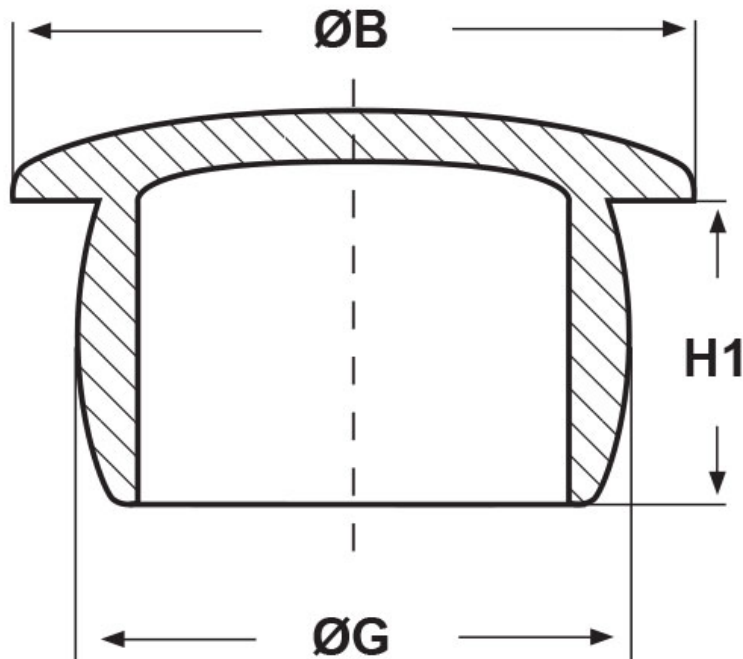

SCHEMA ARTICOLO

Articolo: TPP 46,2 - Codice EZ: N.D.

20/07/2024

ARTICOLO	ØG mm	ØB mm	H1 mm	adatto a filetto PG	adatto a filetto Metrico	adatto a filetto GAS
TPP 46,2	46,2	58	16,5	PG36	-	G1" 1/2

Materiale: polietilene PE-LD.
Temperatura d'uso: max +70°C