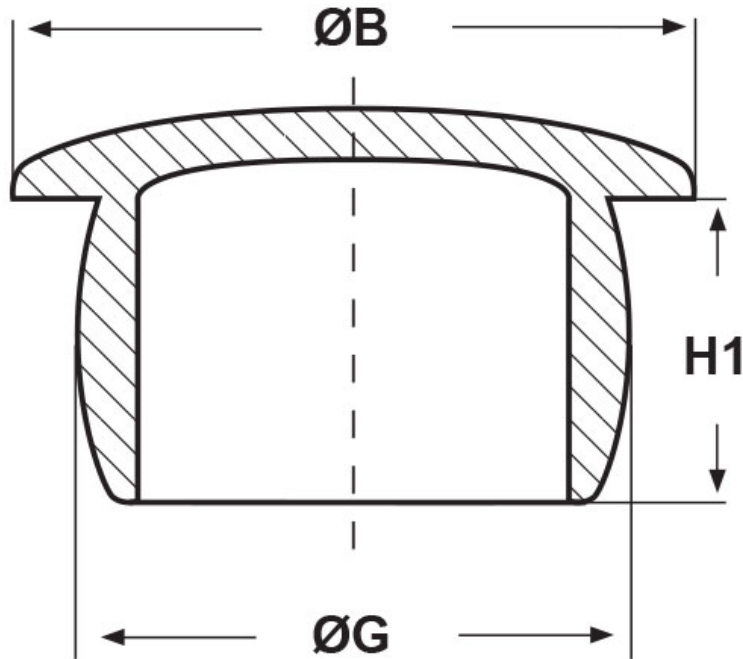

**SCHEMA ARTICOLO**

Articolo: TPP 45,8 - Codice EZ: 175037

20/07/2024

ARTICOLO	ØG mm	ØB mm	H1 mm	adatto a filetto PG	adatto a filetto Metrico	adatto a filetto GAS
TPP 45,8	46	51	16,5	PG36	-	G1" 1/2

Materiale: polietilene PE-LD.

Colore: naturale.

Temperatura d'uso: max +70°C

Tutte le informazioni e i dati riportati sono indicativi e possono essere soggetti a variazioni senza preavviso

**ELEKTROZUBEHÖR SPA**

**Sede:**  
Via F.lli Bronzetti, 24  
20129 Milano (Italy)