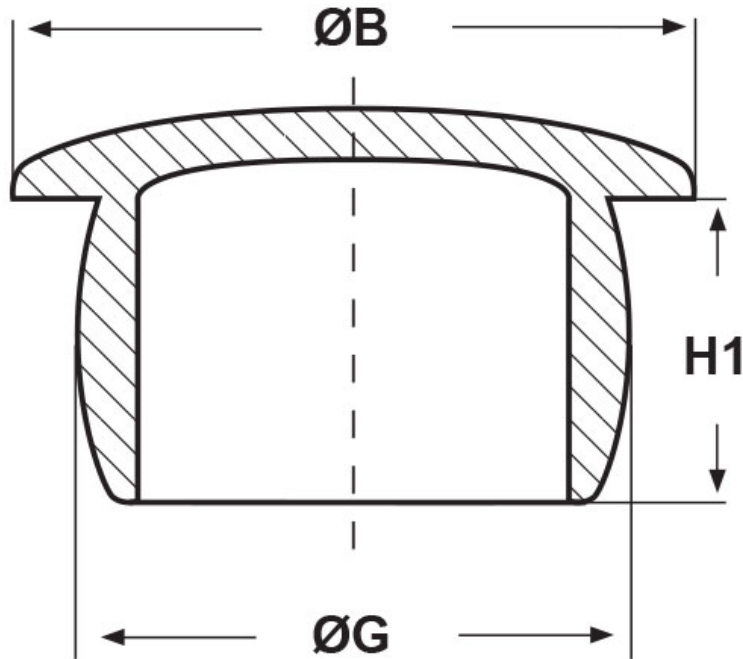

SCHEMA ARTICOLO

Articolo: TPP 45,5 - Codice EZ: 190050

23/07/2024

ARTICOLO	ØG mm	ØB mm	H1 mm	adatto a filetto PG	adatto a filetto Metrico	adatto a filetto GAS
TPP 45,5	45,5	51	16	-	M48	-

Materiale: polietilene PE-LD.