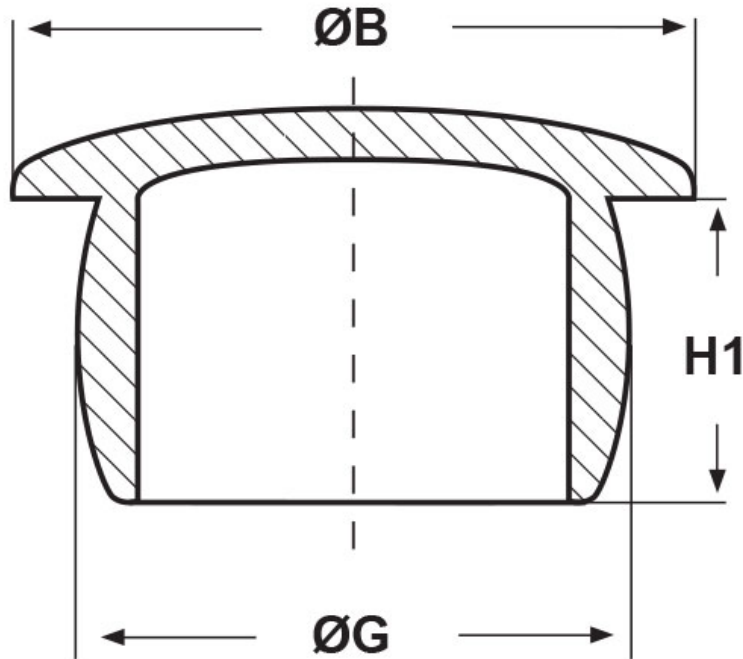

SCHEMA ARTICOLO

Articolo: TPP 43,3 - Codice EZ: 175036

18/07/2024

ARTICOLO	ØG mm	ØB mm	H1 mm	adatto a filetto PG	adatto a filetto Metrico	adatto a filetto GAS
TPP 43,3	43,3	50,5	14,5	-	M45, M48	-

Materiale: polietilene PE-LD.