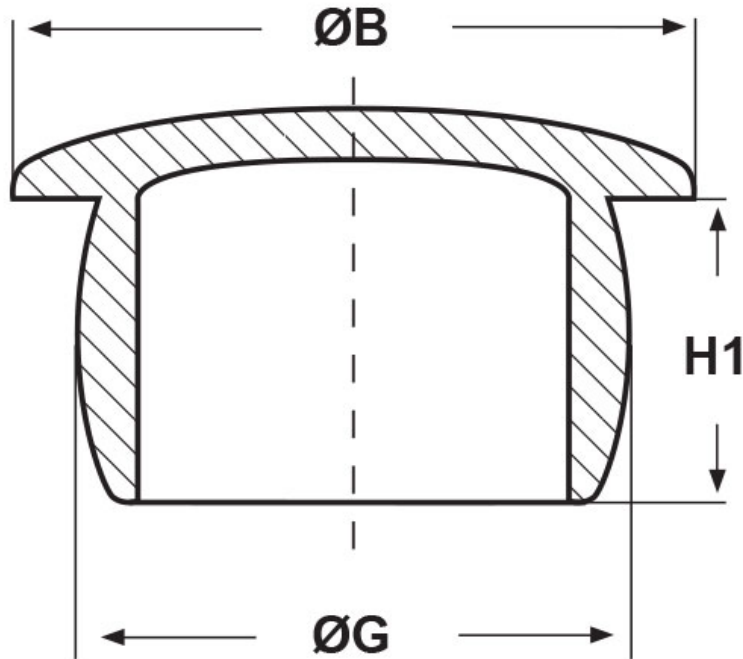

SCHEMA ARTICOLO

Articolo: TPP 42 - Codice EZ: 190049

01/08/2024

ARTICOLO	ØG mm	ØB mm	H1 mm	adatto a filetto PG	adatto a filetto Metrico	adatto a filetto GAS
TPP 42	42	44,5	12,8	-	M45	-

Materiale: polietilene PE-LD.