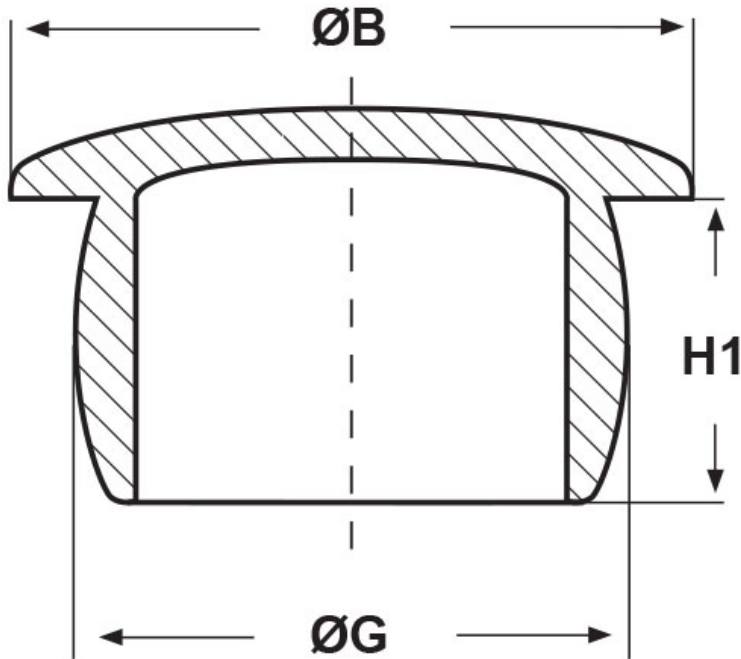

**SCHEMA ARTICOLO**

Articolo: TPP 39,7 - Codice EZ: 175014

20/07/2024

ARTICOLO	ØG mm	ØB mm	H1 mm	adatto a filetto PG	adatto a filetto Metrico	adatto a filetto GAS
TPP 39,7	39,7	51	15	-	M42	G1" 1/4

Materiale: polietilene PE-LD.

Colore: naturale.

Temperatura d'uso: max +70°C

Tutte le informazioni e i dati riportati sono indicativi e possono essere soggetti a variazioni senza preavviso

**ELEKTROZUBEHÖR SPA**

**Sede:**  
Via F.lli Bronzetti, 24  
20129 Milano (Italy)