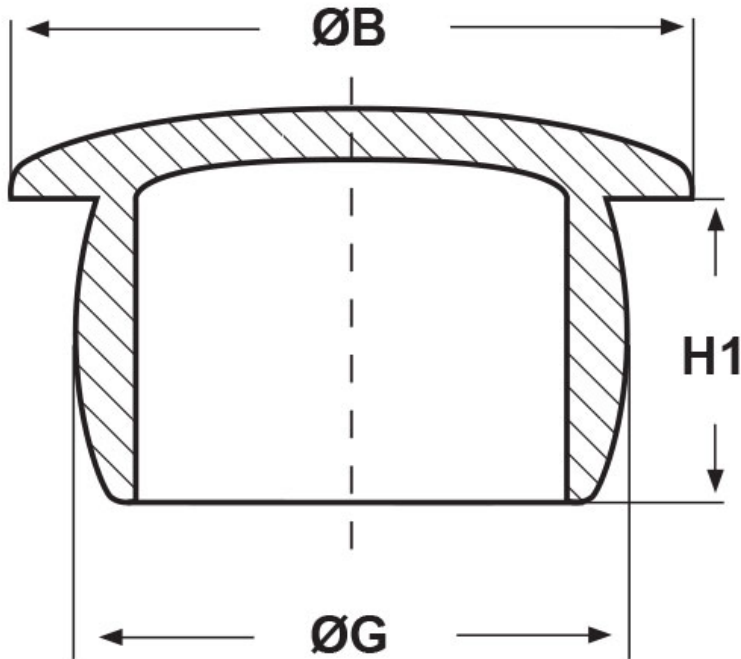

**SCHEMA ARTICOLO**

Articolo: TPP 39,5 - Codice EZ: 175035

27/07/2024

ARTICOLO	ØG mm	ØB mm	H1 mm	adatto a filetto PG	adatto a filetto Metrico	adatto a filetto GAS
TPP 39,5	39,7	46	16	-	M42	G1" 1/4

Materiale: polietilene PE-LD.

Colore: naturale.

Temperatura d'uso: max +70°C

Tutte le informazioni e i dati riportati sono indicativi e possono essere soggetti a variazioni senza preavviso

**ELEKTROZUBEHÖR SPA**

**Sede:**  
Via F.lli Bronzetti, 24  
20129 Milano (Italy)