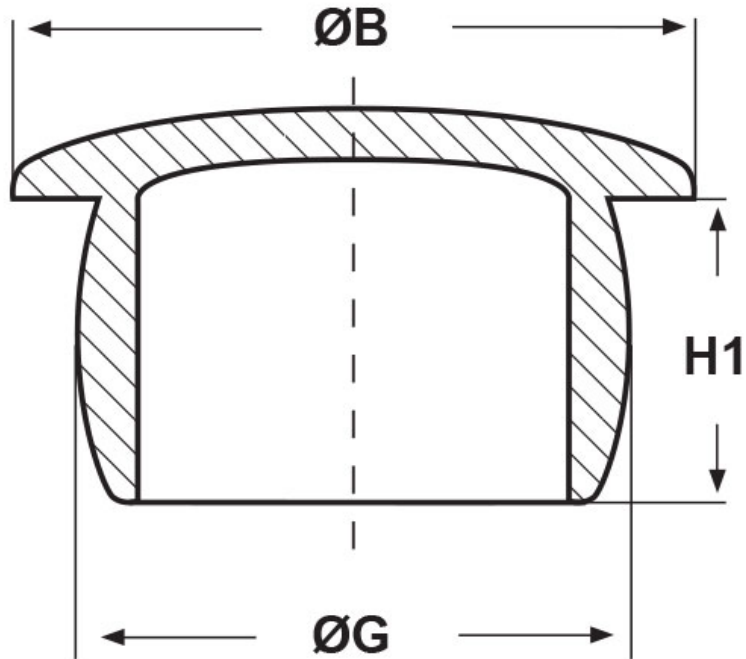

SCHEMA ARTICOLO

Articolo: TPP 36,5 - Codice EZ: 190048

27/07/2024

ARTICOLO	ØG mm	ØB mm	H1 mm	adatto a filetto PG	adatto a filetto Metrico	adatto a filetto GAS
TPP 36,5	36,5	47	18	-	M38, M39	G1" 1/8

Materiale: polietilene PE-LD.