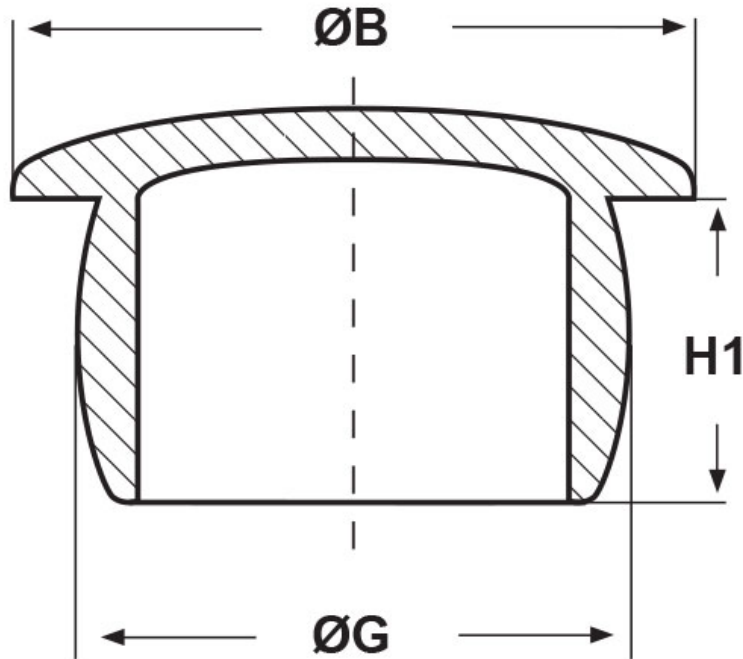

SCHEMA ARTICOLO

Articolo: TPP 35,5 - Codice EZ: 190047

18/07/2024

ARTICOLO	ØG mm	ØB mm	H1 mm	adatto a filetto PG	adatto a filetto Metrico	adatto a filetto GAS
TPP 35,5	35,5	47	14,5	PG29	M39	G1" 1/8

Materiale: polietilene PE-LD.