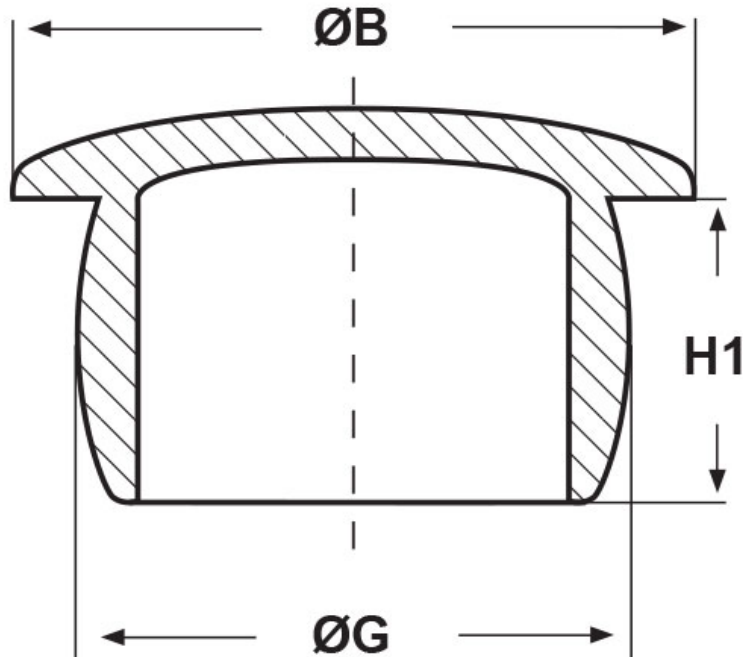

SCHEMA ARTICOLO

Articolo: TPP 34 - Codice EZ: 190046

20/07/2024

ARTICOLO	ØG mm	ØB mm	H1 mm	adatto a filetto PG	adatto a filetto Metrico	adatto a filetto GAS
TPP 34	34	40	20	-	M36	-

Materiale: polietilene PE-LD.

Colore: naturale.

Temperatura d'uso: max +70°C

Tutte le informazioni e i dati riportati sono indicativi e possono essere soggetti a variazioni senza preavviso

ELEKTROZUBEHÖR SPA

Sede:
Via F.lli Bronzetti, 24
20129 Milano (Italy)