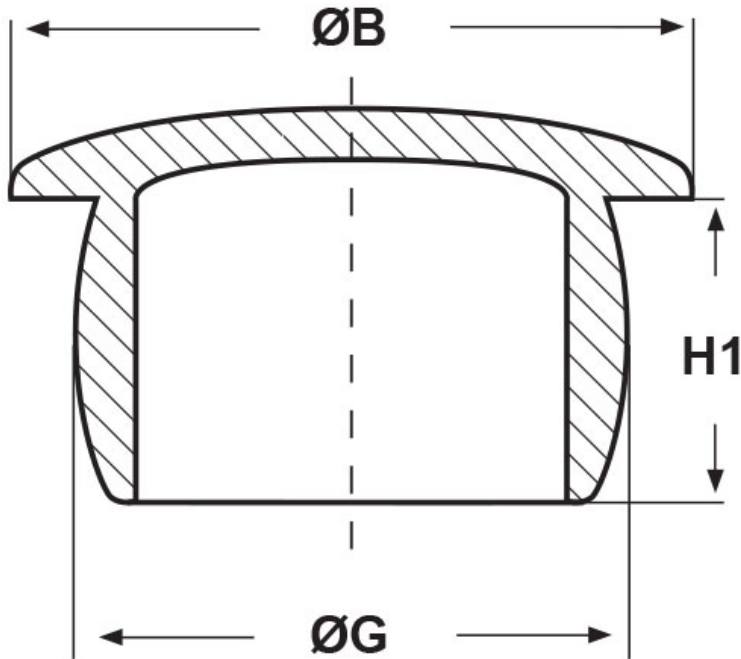

SCHEMA ARTICOLO

Articolo: TPP 33,5 - Codice EZ: 175034

23/07/2024

ARTICOLO	ØG mm	ØB mm	H1 mm	adatto a filetto PG	adatto a filetto Metrico	adatto a filetto GAS
TPP 33,5	33,5	41	12,1	-	M35	-

Materiale: polietilene PE-LD.

Colore: naturale.

Temperatura d'uso: max +70°C

Tutte le informazioni e i dati riportati sono indicativi e possono essere soggetti a variazioni senza preavviso

ELEKTROZUBEHÖR SPA

Sede:
Via F.lli Bronzetti, 24
20129 Milano (Italy)