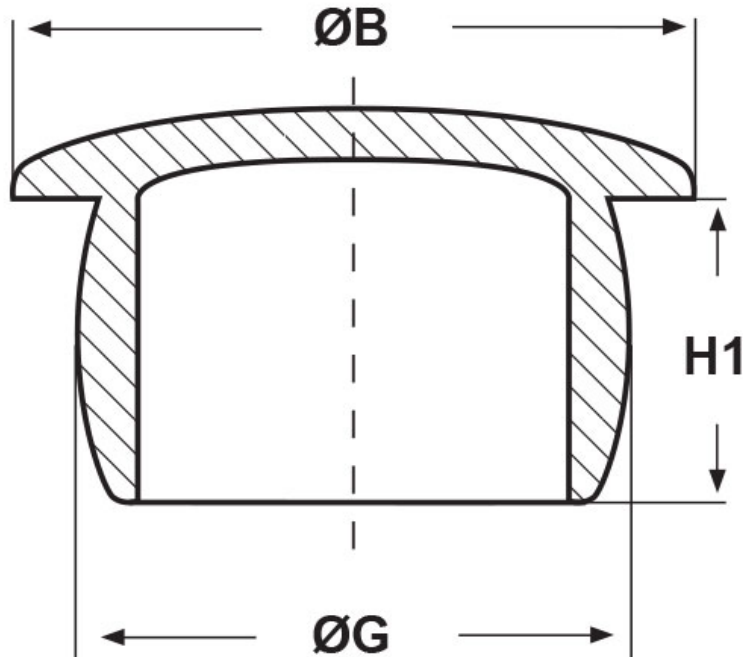

### SCHEMA ARTICOLO

Articolo: TPP 3,2 - Codice EZ: 190022

27/07/2024

ARTICOLO	ØG mm	ØB mm	H1 mm	adatto a filetto PG	adatto a filetto Metrico	adatto a filetto GAS
TPP 3,2*	3	13	4	-	-	-

Materiale: polietilene PE-LD.