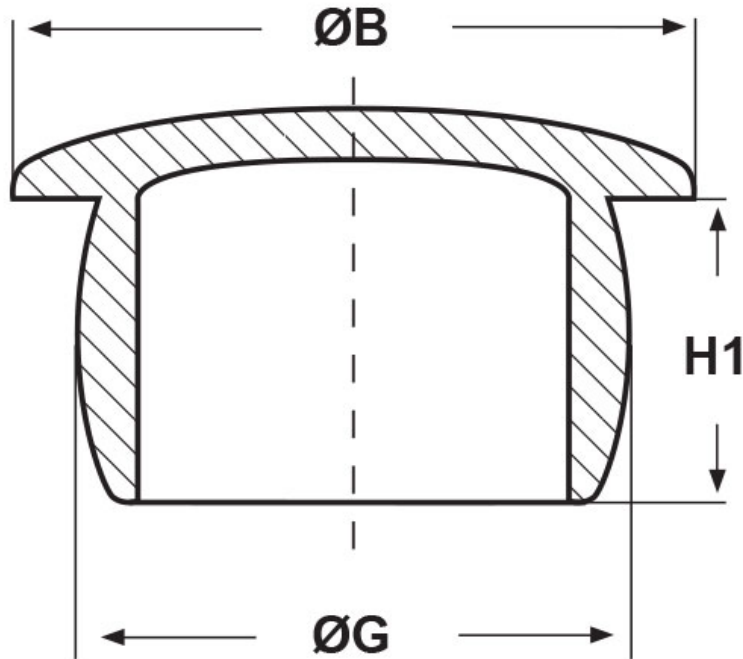

SCHEMA ARTICOLO

Articolo: TPP 31,2 - Codice EZ: 190045

25/07/2024

ARTICOLO	ØG mm	ØB mm	H1 mm	adatto a filetto PG	adatto a filetto Metrico	adatto a filetto GAS
TPP 31,2	31,2	38	13	-	M32, M33	G1"

Materiale: polietilene PE-LD.