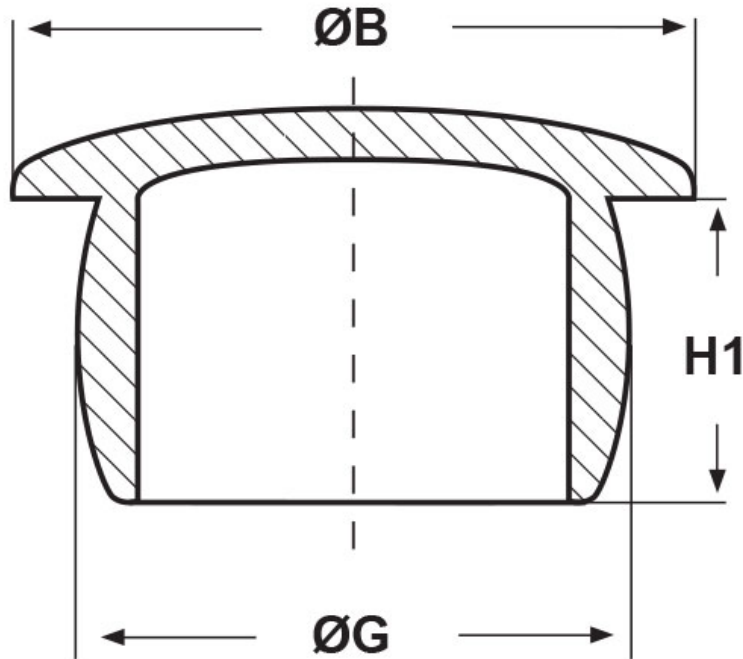

SCHEMA ARTICOLO

Articolo: TPP 31,2-1 - Codice EZ: N.D

24/07/2024

ARTICOLO	ØG mm	ØB mm	H1 mm	adatto a filetto PG	adatto a filetto Metrico	adatto a filetto GAS
TPP 31,2-1	31,2	45	13	-	M32, M33	G1"

Materiale: polietilene PE-LD.
Temperatura d'uso: max +70°C