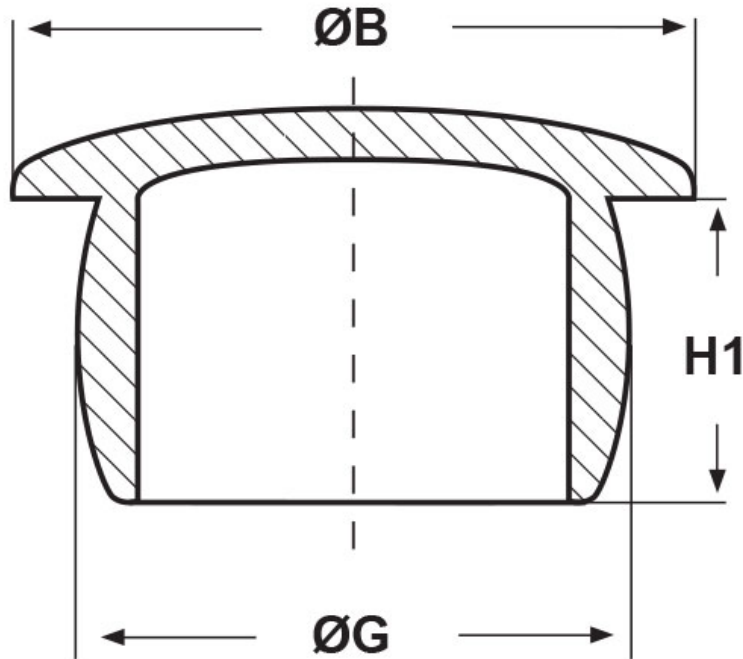

SCHEMA ARTICOLO

Articolo: TPP 28,6 - Codice EZ: 175033

18/07/2024

ARTICOLO	ØG mm	ØB mm	H1 mm	adatto a filetto PG	adatto a filetto Metrico	adatto a filetto GAS
TPP 28,6	29	34,5	15	-	M30	G7/8"

Materiale: polietilene PE-LD.