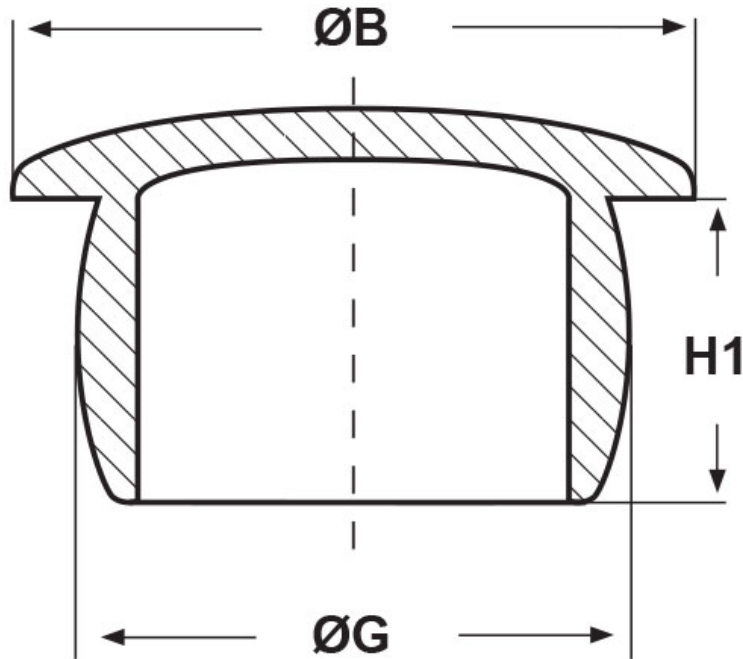

SCHEMA ARTICOLO

Articolo: TPP 27,2 - Codice EZ: 190044

27/07/2024

ARTICOLO	ØG mm	ØB mm	H1 mm	adatto a filetto PG	adatto a filetto Metrico	adatto a filetto GAS
TPP 27,2	27,1	29,6	15	PG21	M28, M30	-

Materiale: polietilene PE-LD.
Temperatura d'uso: max +70°C