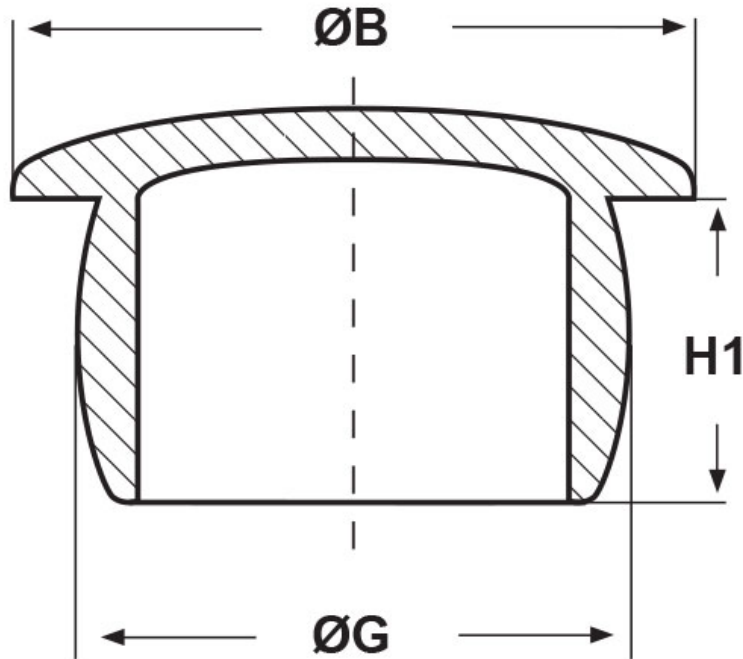

**SCHEMA ARTICOLO**

Articolo: TPP 26 - Codice EZ: 190043

18/07/2024

ARTICOLO	ØG mm	ØB mm	H1 mm	adatto a filetto PG	adatto a filetto Metrico	adatto a filetto GAS
TPP 26	26	28,5	11,8	-	M28	-

Materiale: polietilene PE-LD.  
Temperatura d'uso: max +70°C