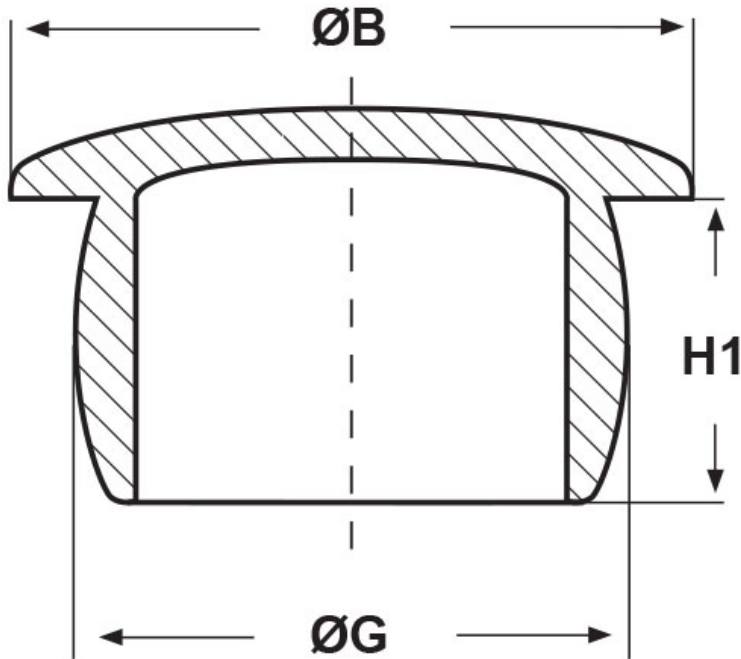

SCHEMA ARTICOLO

Articolo: TPP 2,6 - Codice EZ: 190021

24/07/2024

ARTICOLO	ØG mm	ØB mm	H1 mm	adatto a filetto PG	adatto a filetto Metrico	adatto a filetto GAS
TPP 2,6*	2,7	12	6	-	M3	-

Materiale: polietilene PE-LD.