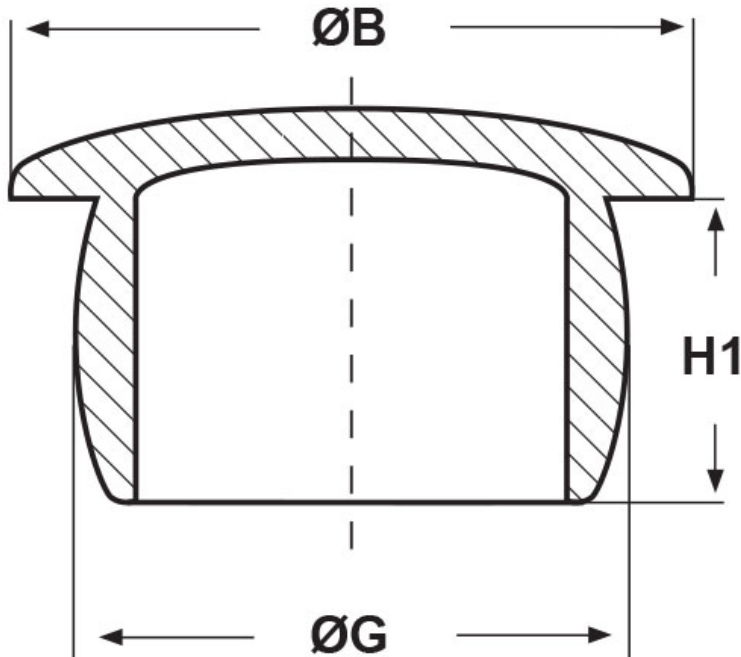

SCHEMA ARTICOLO

Articolo: TPP 26-1 - Codice EZ: 175032

27/07/2024

ARTICOLO	ØG mm	ØB mm	H1 mm	adatto a filetto PG	adatto a filetto Metrico	adatto a filetto GAS
TPP 26-1	26	31,5	12	-	M28	-

Materiale: polietilene PE-LD.