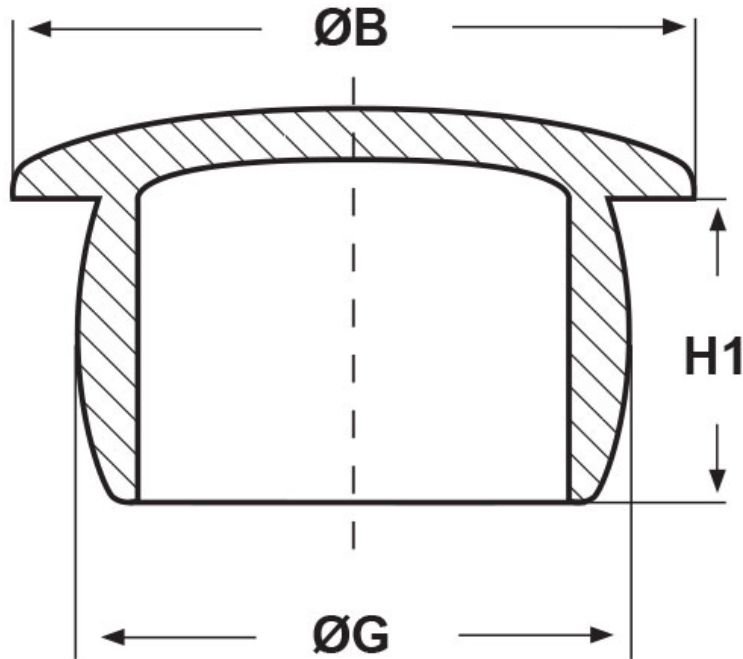

SCHEMA ARTICOLO

Articolo: TPP 25 - Codice EZ: 175031

20/07/2024

ARTICOLO	ØG mm	ØB mm	H1 mm	adatto a filetto PG	adatto a filetto Metrico	adatto a filetto GAS
TPP 25	25	32	13	-	M25, M26, M27	G3/4"

Materiale: polietilene PE-LD.